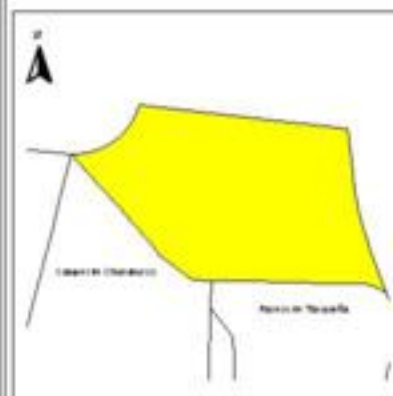

EVALUA DF
Consejo de Evaluación del
Desarrollo Social del
Distrito Federal

ÍNDICE DE DESARROLLO SOCIAL

Delegación: Coyoacán
Colonia: Prado Churubusco
Grado de desarrollo: Alto

Grado de Desarrollo Social

-  Muy bajo
-  Bajo
-  Medio
-  Alto
-  Sin dato